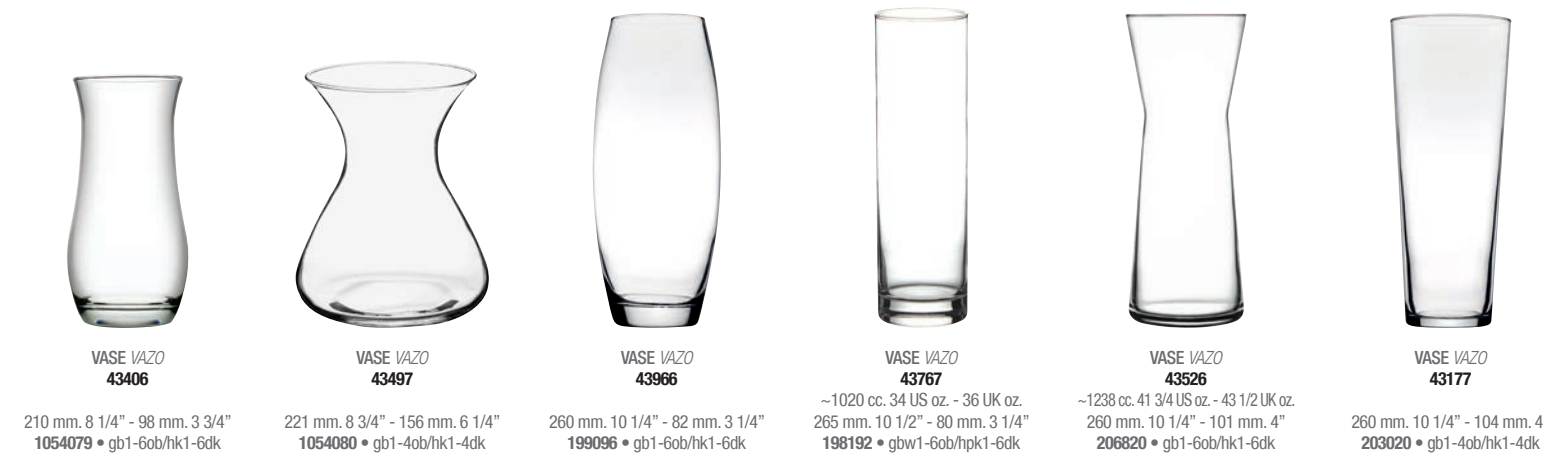

~104 cc. 3 2/4 US oz. - 3 3/4 UK oz.
28,5 mm. 1" - 125 mm. 5"
1004069 • sb2-12ob/pk2-12dk

KÖŞEM

ASHTRAY KÜLLÜK
54076

33 mm. 1 1/4" - 118 mm. 4 3/4"
441029 • sb2-12ob/pk2-12dk

BOTANICA

GLAMOUR

VASE VAZO
530029